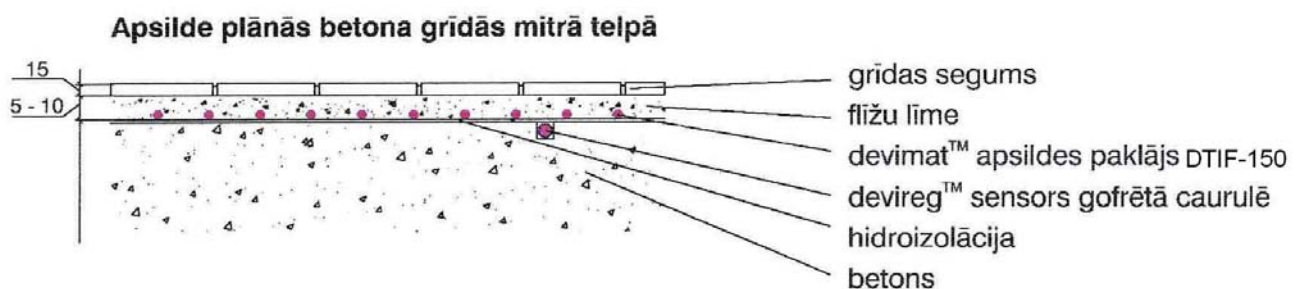

Temperatūras regulēšanai izvēlas termoregulatoru **devireg™** ar iebūvētu telpas vai grīdas sensoru:

Art. Nr.	Termoregulators	Sensors	Uzstādīšana	Cena ar PVN
19112004	devireg™ 130	grīdas ar 3m vadu	Virsapmetuma	34,49
19112027	devireg™ 131	telpas, iebūvēts regulatorā		34,49
19112052	devireg™ 132	telpas, grīdas		42,35
19113752	devireg™ 330	+5...+45°, grīdas ar 3m vadu	Sadales skapī	55,66
19116512	devireg™ 530	grīdas ar 3m vadu	Zemapmetuma	38,12
19116513	devireg™ 531	telpas, iebūvēts regulatorā		38,12
19116514	devireg™ 532	telpas, grīdas		58,08
19116656	devireg™ 535	telpas, grīdas, iebūvēts taimeris		62,32
19150011	deviheat™ 550 vadāms ar PC	telpas, grīdas, iebūvēts taimeris		75,02
18055354	Gofrēta plastmasas caurule + vara noslēgčaula			6,05

Uzstādot devimat™ apsildes paklāju jāievēro uzstādīšanas instrukcija, kas ir ievietota apsildes paklāja kastē !