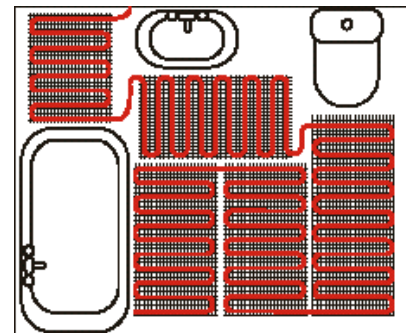

Plānais apsildes paklājs devimat™ DTIF-150

Bieži nav iespējams grīdas līmeni pacelt augstāk par 1-2 cm. Šajā gadījumā grīdas apsildei **DEVI** piedāvā izmantot plānos apsildes paklājus **devimat™**, kuri ir tikai 3 – 4 mm biezi un var tikt uzstādīti flīžu līmeņa kārtā. **Devimat™** ir pie 50 cm plata pašlīmējoša plastmasas sieta piestiprināts apsildes kabelis ar jaudu -150 W/m² un dažādiem garumiem.

Atkarībā no telpas izmēriem izvēlas nepieciešamā izmēra apsildes paklāju **devimat™** un ieklāj visā apsildāmajā platībā apejot vannu, podu un izlietni. Lai mainītu apsildes paklāja ieklāšanas virzienu, iegrieziet pašlīmējošo plastmasas sieta, nepārgriežot apsildes kabeli, pagrieziet apsildes paklāju vēlamajā virzienā, un turpina ieklāšanu kā parādīts ieklāšanas shēmā.

ieklāšanas shēma:

Apsildāmā platība (m²) =

kopējā telpas platība (m²) – platība (m²),

kuru aizņem vanna, dušas kabīne,

tualetes pods, veļas mašīna,

stacionāras mēbeles u.c..

Devimat™ DTIF-150	Apsildāmā platība m ²	Jauda W	Spriegums V	Izmērs	Cena ar PVN
83030020	0,5	75	230	0,5 m x 1 m	53,24
83030021	1	150	230	0,5 m x 2 m	65,34
83030022	1,5	225	230	0,5 m x 3 m	81,07
83030023	2	300	230	0,5 m x 4 m	90,75
83030024	2,5	450	230	0,5 m x 5 m	105,27
83030025	3	450	230	0,5 m x 6 m	116,16
83030026	3,5	525	230	0,5 m x 7 m	128,26
83030027	4	600	230	0,5 m x 8 m	152,46
83030028	5	750	230	0,5 m x 10 m	179,08
83030029	6	900	230	0,5 m x 12 m	199,65
83030030	7	1050	230	0,5 m x 14 m	217,80
83030031	8	1200	230	0,5 m x 16 m	237,16
83030032	9	1350	230	0,5 m x 18 m	256,52
83030033	10	1500	230	0,5 m x 20 m	287,98
83030034	12	1800	230	0,5 m x 24 m	307,34