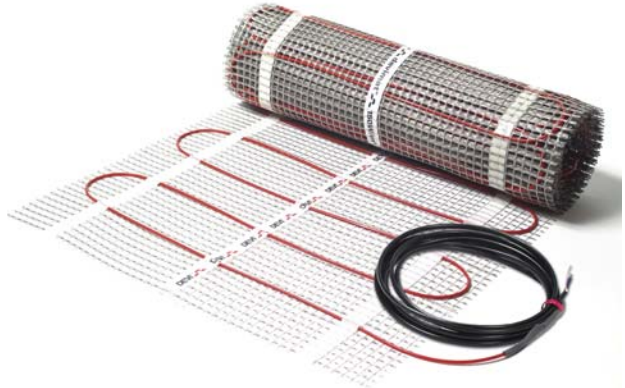

Plānais apsildes paklājs devimat™ DTIF-150

Bieži nav iespējams grīdas līmeni pacelt augstāk par 1-2 cm. Šajā gadījumā grīdas apsildei **DEVI** piedāvā izmantot plānos apsildes paklājus **devimat™**, kuri ir tikai 3 – 4 mm biezi un var tikt uzstādīti flīžu līmeņa kārtā. **Devimat™** ir pie 50 cm plata pašlīmējoša plastmasas sieta piestiprināts apsildes kabelis ar jaudu -150 W/m² un dažādiem garumiem.

Atkarībā no telpas izmēriem izvēlas nepieciešamā izmēra apsildes paklāju **devimat™** un ieklāj visā apsildāmajā platībā apejot vannu, podu un izlietni. Lai mainītu apsildes paklāja ieklāšanas virzienu, iegrieziet pašlīmējošo plastmasas sieta, nepārgriežot apsildes kabeli, pagrieziet apsildes paklāju vēlamajā virzienā, un turpina ieklāšanu kā parādīts ieklāšanas shēmā.

ieklāšanas shēma:

Apsildāmā platība (m²) =

kopējā telpas platība (m²) – platība (m²),

kuru aizņem vanna, dušas kabīne,

tualetes pods, veļas mašīna,

stacionāras mēbeles u.c..

Devimat™ DTIF-150	Apsildāmā platība m ²	Jauda W	Spriegums V	Izmērs	Cena ar PVN
83030020	0,5	75	230	0,5 m x 1 m	53,24
83030021	1	150	230	0,5 m x 2 m	65,34
83030022	1,5	225	230	0,5 m x 3 m	81,07
83030023	2	300	230	0,5 m x 4 m	90,75
83030024	2,5	450	230	0,5 m x 5 m	105,27
83030025	3	450	230	0,5 m x 6 m	116,16
83030026	3,5	525	230	0,5 m x 7 m	128,26
83030027	4	600	230	0,5 m x 8 m	152,46
83030028	5	750	230	0,5 m x 10 m	179,08
83030029	6	900	230	0,5 m x 12 m	199,65
83030030	7	1050	230	0,5 m x 14 m	217,80
83030031	8	1200	230	0,5 m x 16 m	237,16
83030032	9	1350	230	0,5 m x 18 m	256,52
83030033	10	1500	230	0,5 m x 20 m	287,98
83030034	12	1800	230	0,5 m x 24 m	307,34

Uzstādot devimat™ apsildes paklāju jāievēro uzstādīšanas instrukcija, kas ir ievietota apsildes paklāja kastē !

Temperatūras regulēšanai izvēlas termoregulatoru **devireg™** ar iebūvētu telpas vai grīdas sensoru: