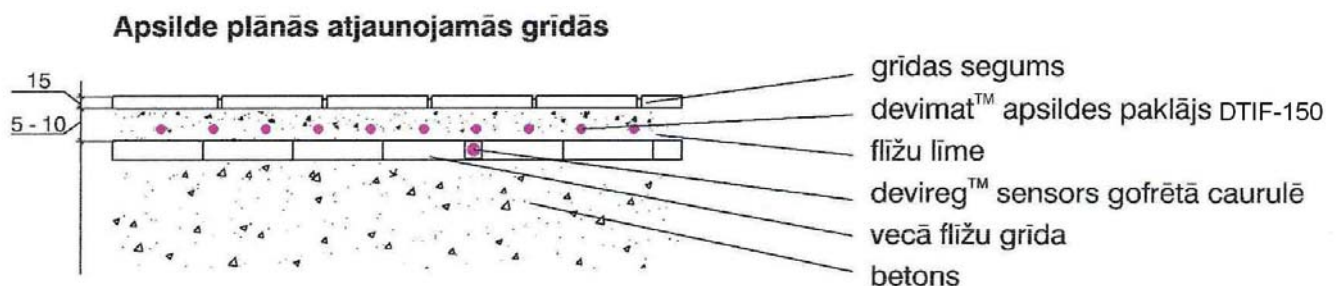

Temperatūras regulēšanai izvēlas termoregulatoru **devireg™** ar iebūvētu telpas vai grīdas sensoru:

Art. Nr.	Termoregulators	Sensors	Uzstādīšana	Cena ar PVN
19112004	devireg™ 130	grīdas ar 3m vadu	Virsapmetuma	34,49
19112027	devireg™ 131	telpas, iebūvēts regulatorā		34,49
19112052	devireg™ 132	telpas, grīdas		42,35
19113752	devireg™ 330	+5...+45°, grīdas ar 3m vadu	Sadales skapī	55,66
19116512	devireg™ 530	grīdas ar 3m vadu	Zemapmetuma	38,12
19116513	devireg™ 531	telpas, iebūvēts regulatorā		38,12
19116514	devireg™ 532	telpas, grīdas		58,08
19116656	devireg™ 535	telpas, grīdas, iebūvēts taimeris		62,32
19150011	deviheat™ 550 vadāms ar PC	telpas, grīdas, iebūvēts taimeris		75,02
18055354	Gofrēta plastmasas caurule + vara noslēgčaula			6,05

Uzstādot devimat™ apsildes paklāju jāievēro uzstādīšanas instrukcija, kas ir ievietota apsildes paklāja kastē !