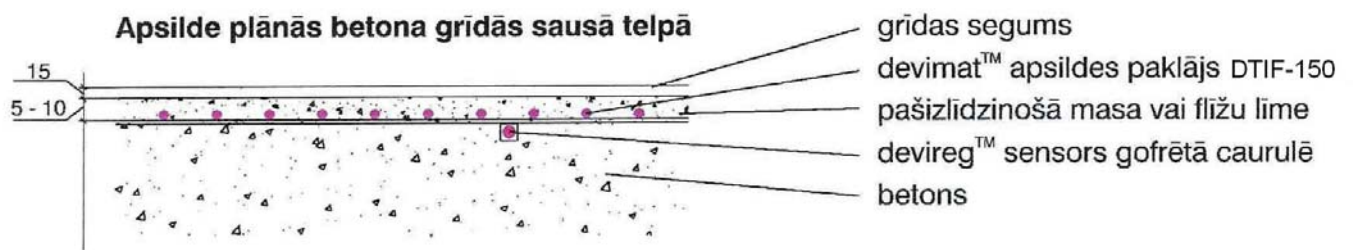

Temperatūras regulēšanai izvēlas termoregulatoru **devireg™** ar iebūvētu telpas vai grīdas sensoru:

Art. Nr.	Termoregulators	Sensors	Uzstādīšana	Cena ar PVN
19112004	devireg™ 130	grīdas ar 3m vadu	Virsapmetuma	34,49
19112027	devireg™ 131	telpas, iebūvēts regulatorā		34,49
19112052	devireg™ 132	telpas, grīdas		42,35
19113752	devireg™ 330	+5...+45°, grīdas ar 3m vadu	Sadales skapī	55,66
19116512	devireg™ 530	grīdas ar 3m vadu	Zemapmetuma	38,12
19116513	devireg™ 531	telpas, iebūvēts regulatorā		38,12
19116514	devireg™ 532	telpas, grīdas		58,08
19116656	devireg™ 535	telpas, grīdas, iebūvēts taimeris		62,32
19150011	deviheat™ 550 vadāms ar PC	telpas, grīdas, iebūvēts taimeris		75,02
18055354	Gofrēta plastmasas caurule + vara noslēgčaula			6,05

Uzstādot devimat™ apsildes paklāju jāievēro uzstādīšanas instrukcija, kas ir ievietota apsildes paklāja kastē !